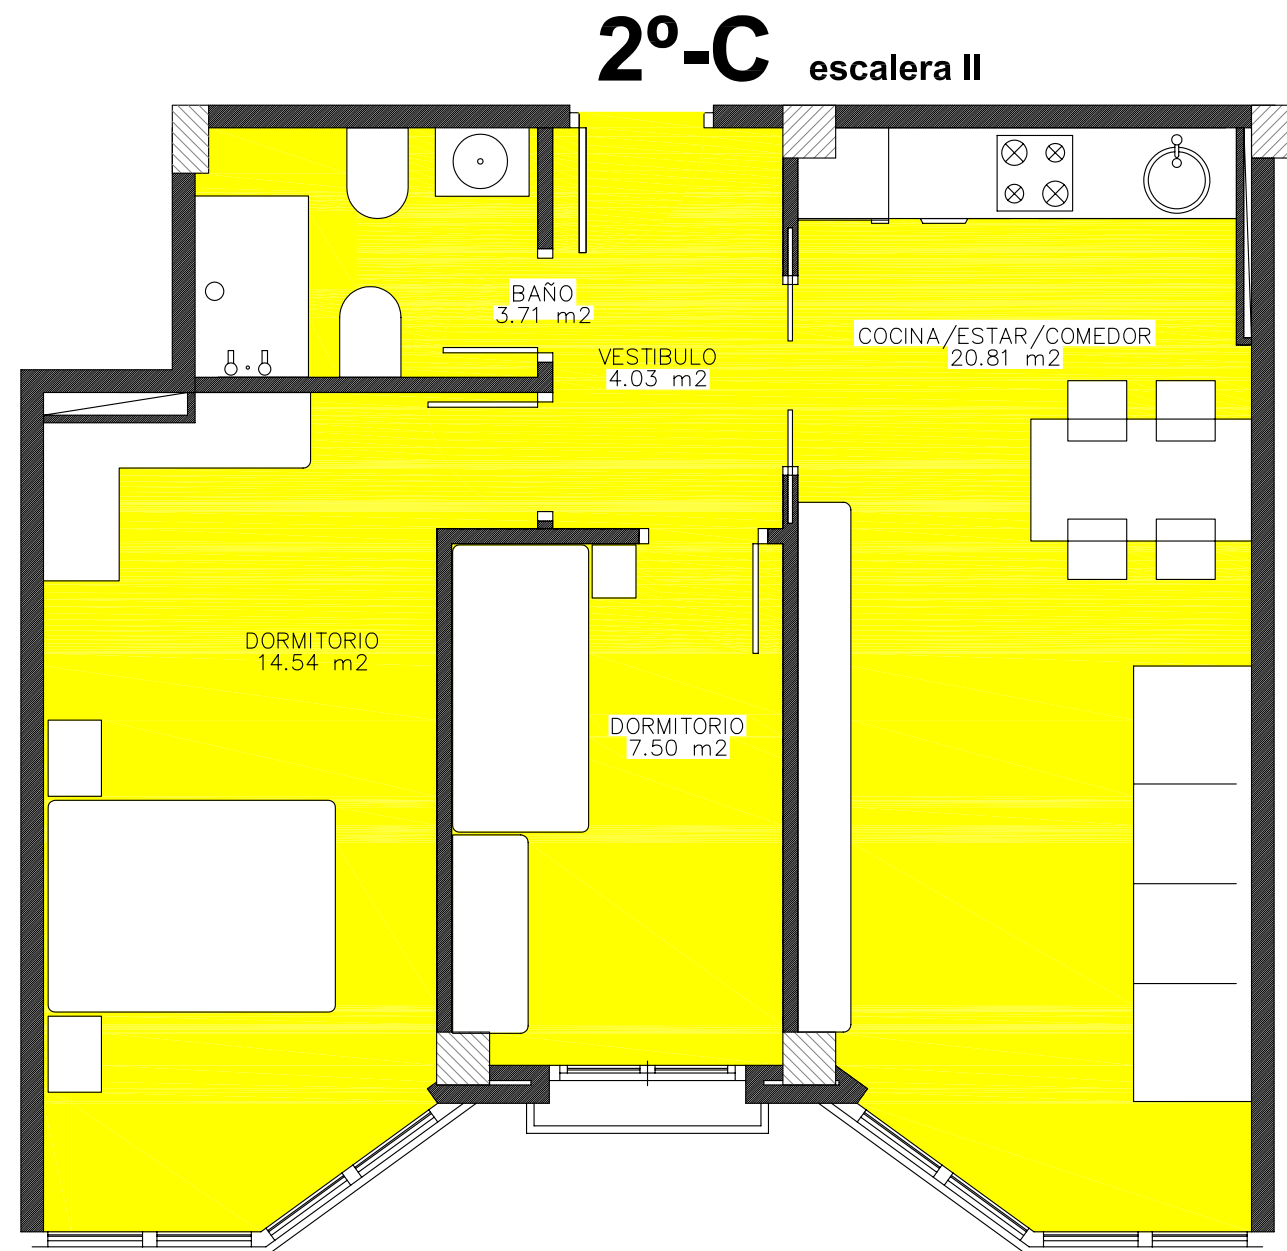

Vivienda **AMUEBLADA**

- **2 Dormitorios**
- **Superficie 55.54 m2**

Tfno: 942671238

Tfno: 618072526

● **149.000 €**
(IVA no incluido)

● **OFERTA:**
Vivienda+garaje cerrado
159.000 €
(IVA no incluido)